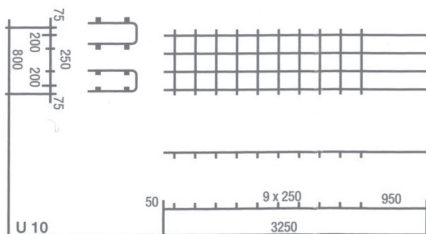

U-netten

U 10	10 - 200	6 - 250	3350-800	10,04
U 12	12 - 200	7 - 250	3450-800	14,67