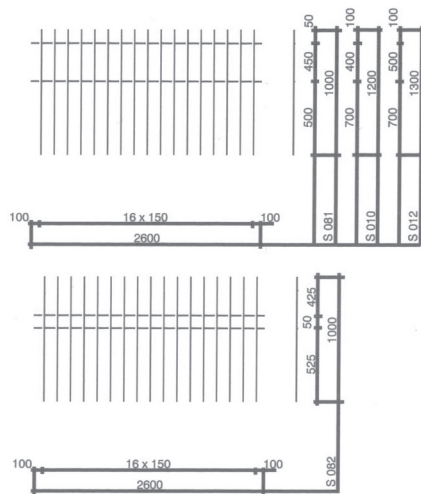

## W-netten

Merk wap. mm <sup>2</sup> /m <sup>1</sup>	Hoofd-wapening mm	Verdeel-wapening mm	Netlengte-breedte mm	Net-gewicht kg
W 189	6 - 150	6 - 150	3300-2500	20,42
W 193	7 - 200	5 - 250	3250-2500	15,63
W 285	8 <sup>5</sup> - 200	5 - 250	3300-2500	21,47
W 335	8 - 150	8 - 150	3350-2500	35,31
W 393	10 - 200	6 - 250	3350-2500	30,35
W 524	10 - 150	10 - 150	3450-2500	56,02
W 567	12 - 200	7 - 250	3450-2500	44,31

## U-netten

U 10	10 - 200	6 - 250	3350-800	10,04
U 12	12 - 200	7 - 250	3450-800	14,67

## S-netten

S 284	5 - 250	8 <sup>5</sup> - 200	3500-2500	20,74
S 354	5 <sup>5</sup> - 250	9 <sup>5</sup> - 200	3500-2750	28,30
S 434	6 - 250	10 <sup>5</sup> - 200	2700-3000	28,82
S 566	7 - 250	12 - 200	2700-3250	40,13

## Steknetten

Merk wap. mm <sup>2</sup> /m <sup>1</sup>	Hoofd-wapening mm	Verdeel-wapening mm	Netlengte-breedte mm	Net-gewicht kg
S 081	8 - 150	5 - 450	2600-1000	7,52
S 082	8 - 150	5 - 50	2600-1000	7,52
S 010	10 - 150	6 - 400	2600-1200	13,74
S 012	12 - 150	7 - 500	2600-1300	21,20