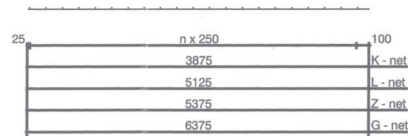

Letter-netten

K-netten

Merk wap. mm²/m¹	Hoofd-wapening mm	Verdeel-wapening mm	Netlengte-breedte mm	Net-gewicht kg
K 189	6 - 150	5 - 250	3875-2500	19,06
K 257	7 - 150	5 - 250	3875-2500	23,71
K 295	7⁵ -150	5 - 250	3875-2500	26,33
K 335	8 - 150	5 - 250	3875-2500	29,12
K 424	9 - 150	5⁵ -250	3875-2500	36,48
K 524	10 - 150	6 - 250	3875-2500	44,74
K 634	11 - 150	6⁵ -250	3875-2500	53,76
K 754	12 - 150	7 - 250	3875-2500	63,70

L-netten

L 189	6 - 150	5 - 250	5125-2500	25,15
L 295	7⁵ -150	5 - 250	5125-2500	34,76
L 378	8⁵ -150	5 - 250	5125-2500	42,29
L 524	10 - 150	6 - 250	5125-2500	59,09
L 754	12 - 150	7 - 250	5125-2500	84,12

Z-netten

Z 257	7 - 150	5 - 250	5375-2500	32,82
Z 335	8 - 150	5 - 250	5375-2500	40,32
Z 424	9 - 150	5⁵ -250	5375-2500	50,52

G-netten

G 295	7⁵ -150	5 - 250	6375-2500	43,19
G 335	8 - 150	5 - 250	6375-2500	47,78
G 424	9 - 150	5⁵ -250	6375-2500	59,87
G 524	10 - 150	6 - 250	6375-2500	73,43
G 754	12 - 150	7 - 250	6375-2500	104,55