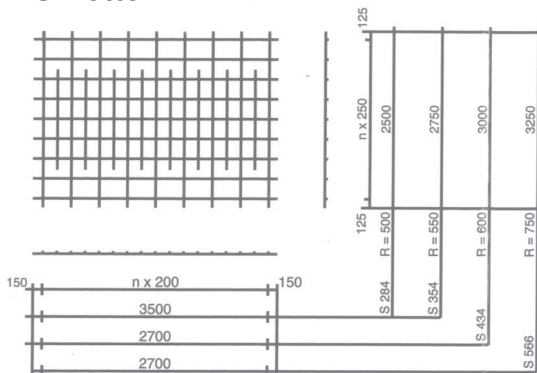

S-netten

S 284	5 - 250	8⁵ - 200	3500-2500	20,74
S 354	5⁵ - 250	9⁵ - 200	3500-2750	28,30
S 434	6 - 250	10⁵ - 200	2700-3000	28,82
S 566	7 - 250	12 - 200	2700-3250	40,13