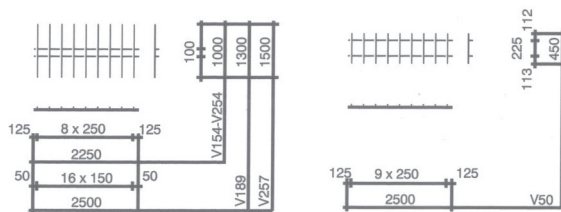

V-netten

V 50	5 - 225	5 - 250	2500- 450	1,46
V 154	5 - 100	7 - 250	2250-1000	3,41
V 189	5 - 100	6 - 150	2500-1300	5,68
V 254	6 - 100	9 - 250	2250-1000	5,49
V 257	5 - 100	7 - 150	2500-1500	8,47

Supportliggers

Lengte 2 meter

type	hoogte	type	hoogte	type	hoogte
H 50	50 mm	H 120	120 mm	H 190	190 mm
H 60	60 mm	H 130	130 mm	H 200	200 mm
H 70	70 mm	H 140	140 mm	H 210	210 mm
H 80	80 mm	H 150	150 mm	H 220	220 mm
H 90	90 mm	H 160	160 mm	H 230	230 mm
H 100	100 mm	H 170	170 mm	H 240	240 mm
H 110	110 mm	H 180	180 mm	H 250	250 mm

Vanaf H 260 op aanvraag

Mortelstraat 7 - 8211 AD Lelystad - Tel.: (036) - 289 600

Postbus 2131 - 8203 AC Lelystad - Fax: (036) - 289 608

www.wapeningscentralesupport.nl - info@wapeningscentralesupport.nl