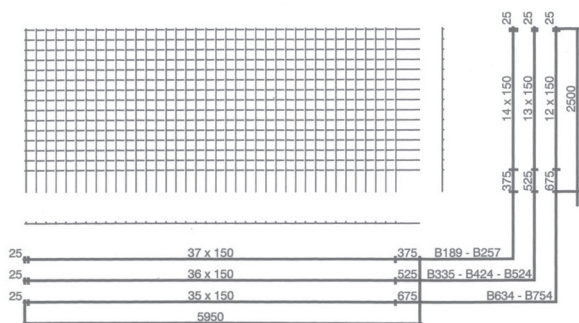

Leveringsprogramma wapeningsstaal

Kruisnetten afmeting 5000 x 2000

Merk wap. mm²/m¹	Hoofd-wapening mm	Verdeel-wapening mm	Netlengte-breedte mm	Net-gewicht kg
P 50	3 - 50	3 - 50	5000-2000	22,19
P 262	5 - 75	5 - 75	5000-2000	41,43
P 196	5 - 100	5 - 100	5000-2000	30,80
P 283	6 - 100	6 - 100	5000-2000	44,40
P 503	8 - 100	8 - 100	5000-2000	79,00
P 784	10 - 100	10 - 100	5000-2000	123,40
P 830*	12 - 100	12 - 100	5000-2000	177,60
P 84	4 - 150	4 - 150	5000-2000	12,97
P 131	5 - 150	5 - 150	5000-2000	20,17
P 189	6 - 150	6 - 150	5000-2000	29,08
P 257	7 - 150	7 - 150	5000-2000	39,56
P 335	8 - 150	8 - 150	5000-2000	51,75
P 524	10 - 150	10 - 150	5000-2000	80,85
P 754	12 - 150	12 - 150	5000-2000	116,33
P 98	5 - 200	5 - 200	5000-2000	15,40
P 141	6 - 200	6 - 200	5000-2000	22,20
P 251	8 - 200	8 - 200	5000-2000	39,50
P 393*	10 - 200	10 - 200	5000-2000	61,70
P 415*	12 - 200	12 - 200	5000-2000	88,80
P 79	5 - 250	5 - 250	5000-2000	12,32
½ P 84	4 - 150	4 - 150	2500-2000	6,62
½ P 131	5 - 150	5 - 150	2500-2000	10,28
½ P 189	6 - 150	6 - 150	2500-2000	14,70
½ P 335	8 - 150	8 - 150	2500-2000	26,27

* Op aanvraag leverbaar

Tevens leverbaar kruisnetten gegalvaniseerd in diverse afmetingen

B-netten

B 189	6 - 150	6 - 150	5950-2500	40,90
B 257	7 - 150	7 - 150	5950-2500	55,64
B 335	8 - 150	8 - 150	5950-2500	69,44
B 424	9 - 150	9 - 150	5950-2500	87,72
B 524	10 - 150	10 - 150	5950-2500	108,47
B 634	11 - 150	11 - 150	5950-2500	124,84
B 754	12 - 150	12 - 150	5950-2500	148,61
B 503	8 - 100	8 - 100	6000-2500	105,07
B 636	9 - 100	9 - 100	6000-2500	132,73
B 785	10 - 100	10 - 100	6000-2500	164,12
B 830	12 - 100	12 - 100	6000-2500	221,09