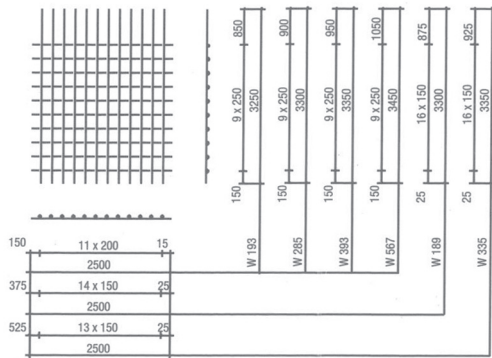

### Z-netten

Z 257	7 - 150	5 - 250	5375-2500	32,82
Z 335	8 - 150	5 - 250	5375-2500	40,32
Z 424	9 - 150	5 <sup>5</sup> -250	5375-2500	50,52

### G-netten

G 295	7 <sup>5</sup> -150	5 - 250	6375-2500	43,19
G 335	8 - 150	5 - 250	6375-2500	47,78
G 424	9 - 150	5 <sup>5</sup> -250	6375-2500	59,87
G 524	10 - 150	6 - 250	6375-2500	73,43
G 754	12 - 150	7 - 250	6375-2500	104,55

## W-netten

Merk wap. mm <sup>2</sup> /m <sup>1</sup>	Hoofd-wapening mm	Verdeel-wapening mm	Netlengte-breedte mm	Net-gewicht kg
W 189	6 - 150	6 - 150	3300-2500	20,42
W 193	7 - 200	5 - 250	3250-2500	15,63
W 285	8 <sup>5</sup> - 200	5 - 250	3300-2500	21,47
W 335	8 - 150	8 - 150	3350-2500	35,31
W 393	10 - 200	6 - 250	3350-2500	30,35
W 524	10 - 150	10 - 150	3450-2500	56,02
W 567	12 - 200	7 - 250	3450-2500	44,31