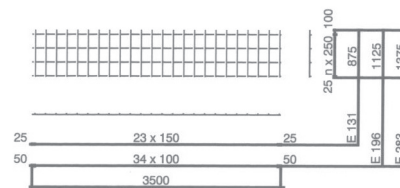

E-netten

E 131	5 - 250	5 - 150	3500- 875	5,39
E 196	5 - 250	5 - 100	3500-1125	8,76
E 283	5 - 250	6 - 100	3500-1375	13,92